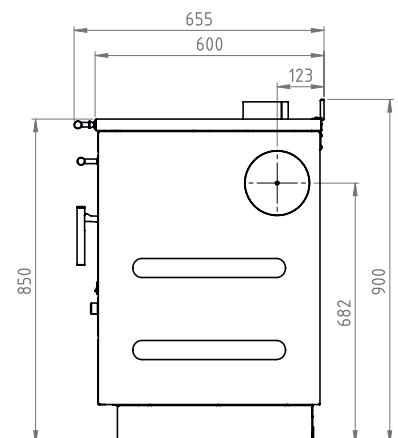

OPTIONAL:

- Glaskeramikplatte **190.– inkl. MwSt.**
- Spiegelverkehrt (Backofen links/Feuerung rechts) **250.– inkl. MwSt.**

Material:	Emailliert / Inox / Termobeton
Brennstoff:	Holz
Scheitholzgrösse:	33 cm
Rauchgasanschluss:	120 Ø
Frischlufztzufuhr:	100 Ø
Gewicht:	160 kg
Aussenmasse:	600 / 800 / 850 mm
Wirkungsgrad:	87 %

AUSFÜHRUNGEN UND OPTIONEN

Anthrazit

Weiss

Spiegelverkehrt

Stahlplatte

Glaskeramikplatte

BEMASSUNG

Schwedenofen MeARTo

4'180.- inkl. MwSt.

inkl. Holzfachtür

- Glastür in Stahl-Schwarz
- Korpusfarbe: anthrazit

Türverschluss:

- Zweifach Verriegelung

OPTIONAL:

- Speichersteine
- 390.- inkl. MwSt.

Nennwärmeleistung:	7,0 kw
Heizbare Wohnfläche:	bis zu 140 m ²
Gewicht:	128 kg
Abstand zu brennbaren Materialien s/h/f (mm):	420 / 180 / 1150 mm
Wirkungsgrad:	80 %
Feinstaub:	22 mg/m ³
Frischluftzufuhr:	100 Ø
Ofenrohranschluss Abgang:	150 Ø
Abmessungen der Holzscheiten:	33 cm
Scheibenspülung:	✓
Frischluftanschluss:	✓
Energieeffizienzklasse:	

AUSFÜHRUNG IN KALKSTEIN, SERPENTINO ODER KERAMIK WEISS

4'575.- inkl. MwSt.

Kalkstein

Serpentino

Weisse Keramik

BEMASSUNG