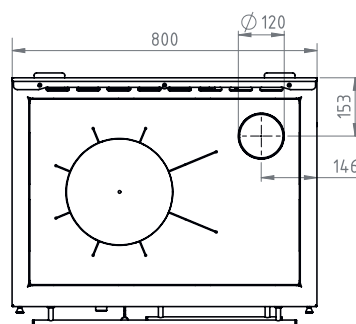

OPTIONAL:

- Glaskeramikplatte **190.– inkl. MwSt.**
- Spiegelverkehrt (Backofen links/Feuerung rechts) **250.– inkl. MwSt.**

Material:	Emailliert / Inox / Termobeton
Brennstoff:	Holz
Scheitholzgrösse:	33 cm
Rauchgasanschluss:	120 Ø
Frischlufztzufuhr:	100 Ø
Gewicht:	160 kg
Aussenmasse:	600 / 800 / 850 mm
Wirkungsgrad:	87 %

AUSFÜHRUNGEN UND OPTIONEN

Anthrazit

Weiss

Spiegelverkehrt

Stahlplatte

Glaskeramikplatte

BEMASSUNG

Schwedenofen MeARTo

4'180.- inkl. MwSt.

inkl. Holzfachtür

- Glastür in Stahl-Schwarz
- Korpusfarbe: anthrazit

Türverschluss:

- Zweifach Verriegelung

OPTIONAL:

- Speichersteine
- 390.- inkl. MwSt.

Nennwärmeleistung:	7,0 kw
Heizbare Wohnfläche:	bis zu 140 m ²
Gewicht:	128 kg
Abstand zu brennbaren Materialien s/h/f (mm):	420 / 180 / 1150 mm
Wirkungsgrad:	80 %
Feinstaub:	22 mg/m ³
Frischluftzufuhr:	100 Ø
Ofenrohranschluss Abgang:	150 Ø
Abmessungen der Holzscheiten:	33 cm
Scheibenspülung:	✓
Frischluftanschluss:	✓
Energieeffizienzklasse:	