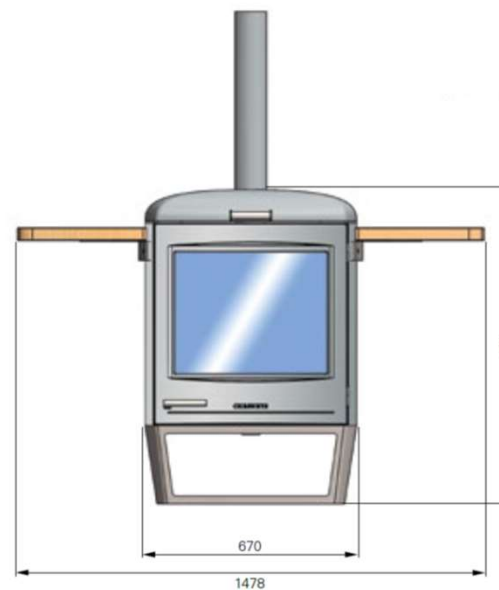

Technische Daten

CLEAN BURN

ohne Grill

Gewicht 107 KG

HEAT & GRILL

Gewicht 116 KG

Technische Daten

TERRACE GOURMET

Gewicht 132 KG

GARDEN GOURMET

Gewicht 192 KG

Technische Daten

GARDEN PARTY

Gewicht 232 KG