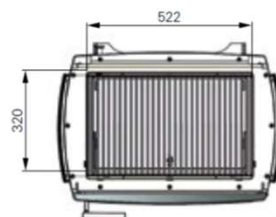

Technische Daten

CLEAN BURN

ohne Grill

Gewicht 107 KG

HEAT & GRILL

Gewicht 116 KG

Technische Daten

TERRACE GOURMET

Gewicht 132 KG

GARDEN GOURMET

Gewicht 192 KG

Technische Daten

GARDEN PARTY

Gewicht 232 KG