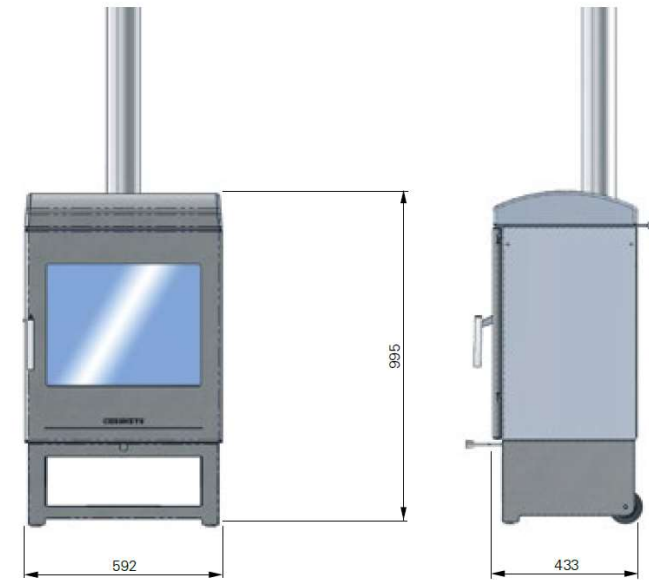

Technische Daten

CLEAN BURN

ohne Grill

Gewicht 107 KG

HEAT & GRILL

Gewicht 116 KG

Technische Daten

TERRACE GOURMET

Gewicht 132 KG

GARDEN GOURMET

Gewicht 192 KG

Technische Daten

GARDEN PARTY

Gewicht 232 KG