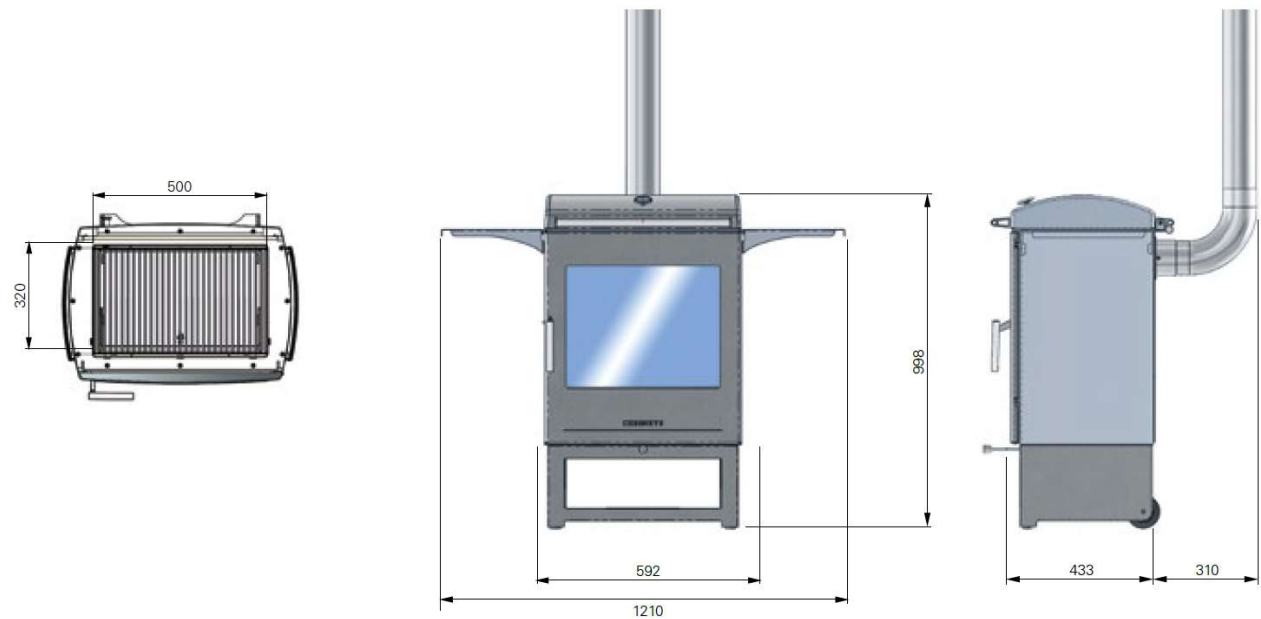

Technische Daten

CLEAN BURN

ohne Grill

Gewicht 107 KG

HEAT & GRILL

Gewicht 116 KG

Technische Daten

TERRACE GOURMET

Gewicht 132 KG

GARDEN GOURMET

Gewicht 192 KG

Technische Daten

GARDEN PARTY

Gewicht 232 KG