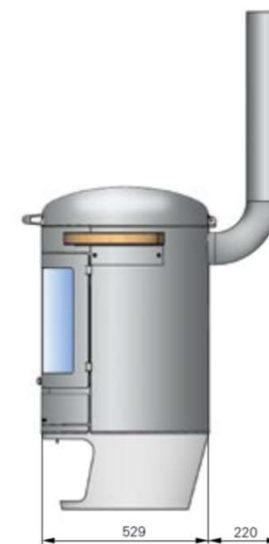

Technische Daten

CLEAN BURN

ohne Grill

Gewicht 107 KG

HEAT & GRILL

Gewicht 116 KG

Technische Daten

TERRACE GOURMET

Gewicht 132 KG

GARDEN GOURMET

Gewicht 192 KG

Technische Daten

GARDEN PARTY

Gewicht 232 KG