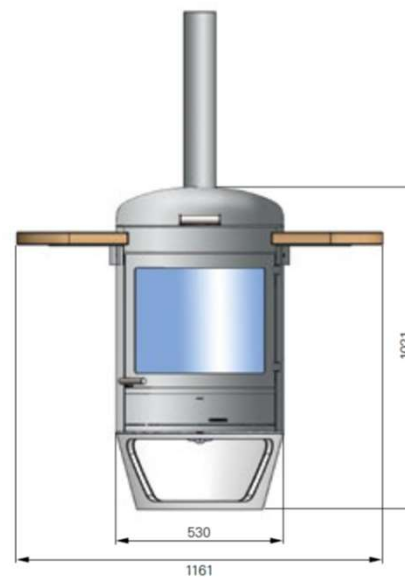

Technische Daten

CLEAN BURN

ohne Grill

Gewicht 107 KG

HEAT & GRILL

Gewicht 116 KG

Technische Daten

TERRACE GOURMET

Gewicht 132 KG

GARDEN GOURMET

Gewicht 192 KG

Technische Daten

GARDEN PARTY

Gewicht 232 KG