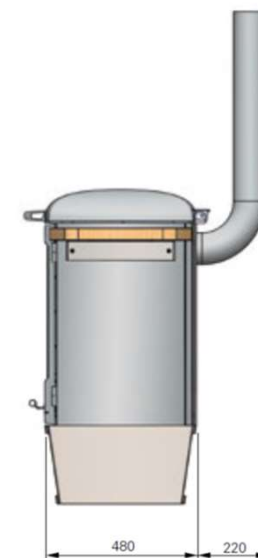

Technische Daten

CLEAN BURN

ohne Grill

Gewicht 107 KG

HEAT & GRILL

Gewicht 116 KG

Technische Daten

TERRACE GOURMET

Gewicht 132 KG

GARDEN GOURMET

Gewicht 192 KG

Technische Daten

GARDEN PARTY

Gewicht 232 KG